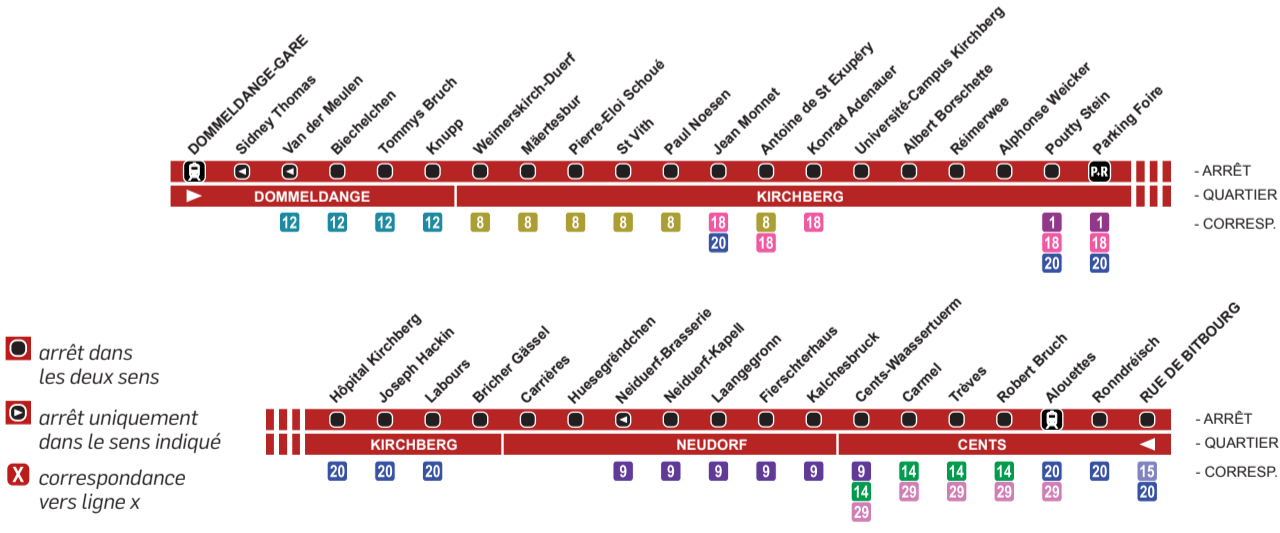

DOMMELDANGE Gare	Kirchberg			Neudorf			Cents			HAMM rue de Bitbourg				
<i>CFL 10 depuis Ettelbruck-Mersch</i>	5.31	6.01	6.31	7.00	7.31	8.00	8.31	19.01	19.31	20.31				
Dommeldange, Gare	5.37	6.07	6.37	7.07	7.37	8.07	8.37	19.07	19.37	20.37				
Biechelchen	5.39	6.09	6.39	7.09	7.39	8.09	8.39	19.09	19.39	20.39				
Tommys Bruch	5.40	6.10	6.40	7.10	7.40	8.10	8.40	19.10	19.40	20.40				
Weimerskirch, Duerf	5.42	6.12	6.42	7.12	7.42	8.12	8.42	19.12	19.42	20.42				
Mäertesbur	5.42	6.12	6.42	7.12	7.42	8.13	8.43	19.13	19.42	20.42				
Pierre-Eloi Schoué	5.43	6.13	6.43	7.13	7.43	8.13	8.43	19.13	19.43	20.43				
Paul Noesen	5.44	6.14	6.44	7.14	7.44	8.15	8.45	toutes les 30 min.	19.15	19.44	20.44			
Jean Monnet	5.45	6.15	6.45	7.15	7.45	8.16	8.46	toutes les 30 min.	19.16	19.45	20.45			
Antoine de St Exupéry	5.46	6.16	6.46	7.16	7.46	8.17	8.47	toutes les 30 min.	19.17	19.46	20.46			
Konrad Adenauer	5.47	6.17	6.47	7.17	7.47	8.18	8.48	toutes les 30 min.	19.18	19.47	20.47			
Uni-Campus Kirchberg	5.48	6.18	6.48	7.18	7.48	8.19	8.49	toutes les 30 min.	19.19	19.48	20.48			
Albert Borschette	5.48	6.18	6.48	7.18	7.48	8.19	8.49	toutes les 30 min.	19.19	19.48	20.48			
Alphonse Weicker	5.50	6.20	6.50	7.20	7.50	8.22	8.52	toutes les 30 min.	19.22	19.50	20.50			
Poutty Stein	5.51	6.21	6.51	7.21	7.51	8.23	8.53	toutes les 30 min.	19.23	19.51	20.51			
Parking Foire	5.52	6.22	6.52	7.22	7.52	8.23	8.53	toutes les 30 min.	19.23	19.52	20.52			
Hôpital Kirchberg	5.54	6.24	6.54	7.24	7.54	8.25	8.55	toutes les 30 min.	19.25	19.54	20.54			
Labours	5.55	6.25	6.55	7.25	7.55	8.27	8.57	toutes les 30 min.	19.27	19.55	20.55			
Bricher Gässel	5.56	6.26	6.56	7.26	7.56	8.28	8.58	toutes les 30 min.	19.28	19.56	20.56			
Huesegrändchen	5.57	6.27	6.57	7.27	7.57	8.29	8.59	toutes les 30 min.	19.29	19.57	20.57			
Laangegronn	5.59	6.29	6.59	7.29	7.59	8.31	9.01	toutes les 30 min.	19.31	19.59	20.59			
Fierschterhaus	6.00	6.30	7.00	7.30	8.00	8.31	9.01	toutes les 30 min.	19.31	20.00	21.00			
Kalchesbruck	6.01	6.31	7.01	7.31	8.01	8.32	9.02	toutes les 30 min.	19.32	20.01	21.01			
Cents, Waassertuerm	6.02	6.32	7.02	7.32	8.02	8.34	9.04	toutes les 30 min.	19.34	20.02	21.02			
Trèves	6.04	6.34	7.04	7.34	8.04	8.35	9.05	toutes les 30 min.	19.35	20.04	21.04			
Robert Bruch	6.04	6.34	7.04	7.34	8.04	8.36	9.06	toutes les 30 min.	19.36	20.04	21.04			
Alouettes	6.05	6.35	7.05	7.35	8.05	8.37	9.07	toutes les 30 min.	19.37	20.05	21.05			
Ronndréisch	6.07	6.37	7.07	7.37	8.07	8.39	9.09	toutes les 30 min.	19.39	20.07	21.07			
Rue de Bitbourg	6.08	6.38	7.08	7.38	8.08	8.40	9.10	toutes les 30 min.	19.40	20.08	21.08			
<i>Ligne 15 vers Hamm-Centre</i>				7.52	8.22	8.52	9.22		19.54	20.09