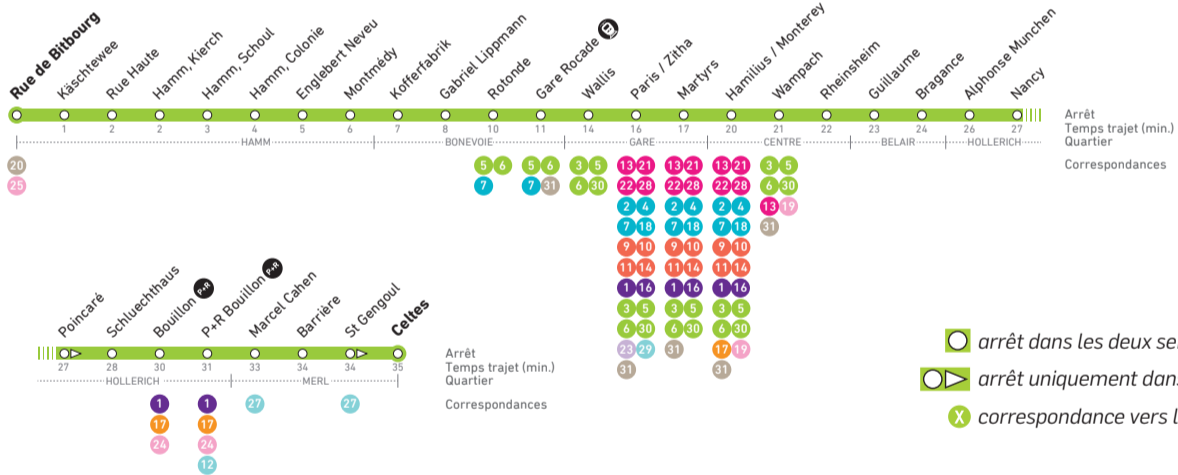

⊙B Monterey/Hamilius, correspondance groupée vers lignes 18, 30
☒ provient de Bartreng-Gemeng (ligne 6) et continue sans changement de bus

Envoyer A au 642222
Senden Sie A an 642222

SMS ATTICKET

www.vdl.lu

nuit pl c ty

Votre billet de bus par SMS

Ihr Bus-fahrerschein per SMS

valable : 2 heures / 2 Stunden gültig

Hamm, Rue de Bitbourg - Merl, Celtes

Valable à partir du 14/03/2016

15

www.vdl.lu

nuit pl c ty

Service des Transports en Commun
63, rue de Bouillon
L-1248 Luxembourg
Adresse postale:
B.P. 9174 L-2019 Luxembourg
Lignes: 1, 12, 15, 17 & 24
«arrêt P+R Bouillon»
Tél.: 4796-2975
www.autobus.lu